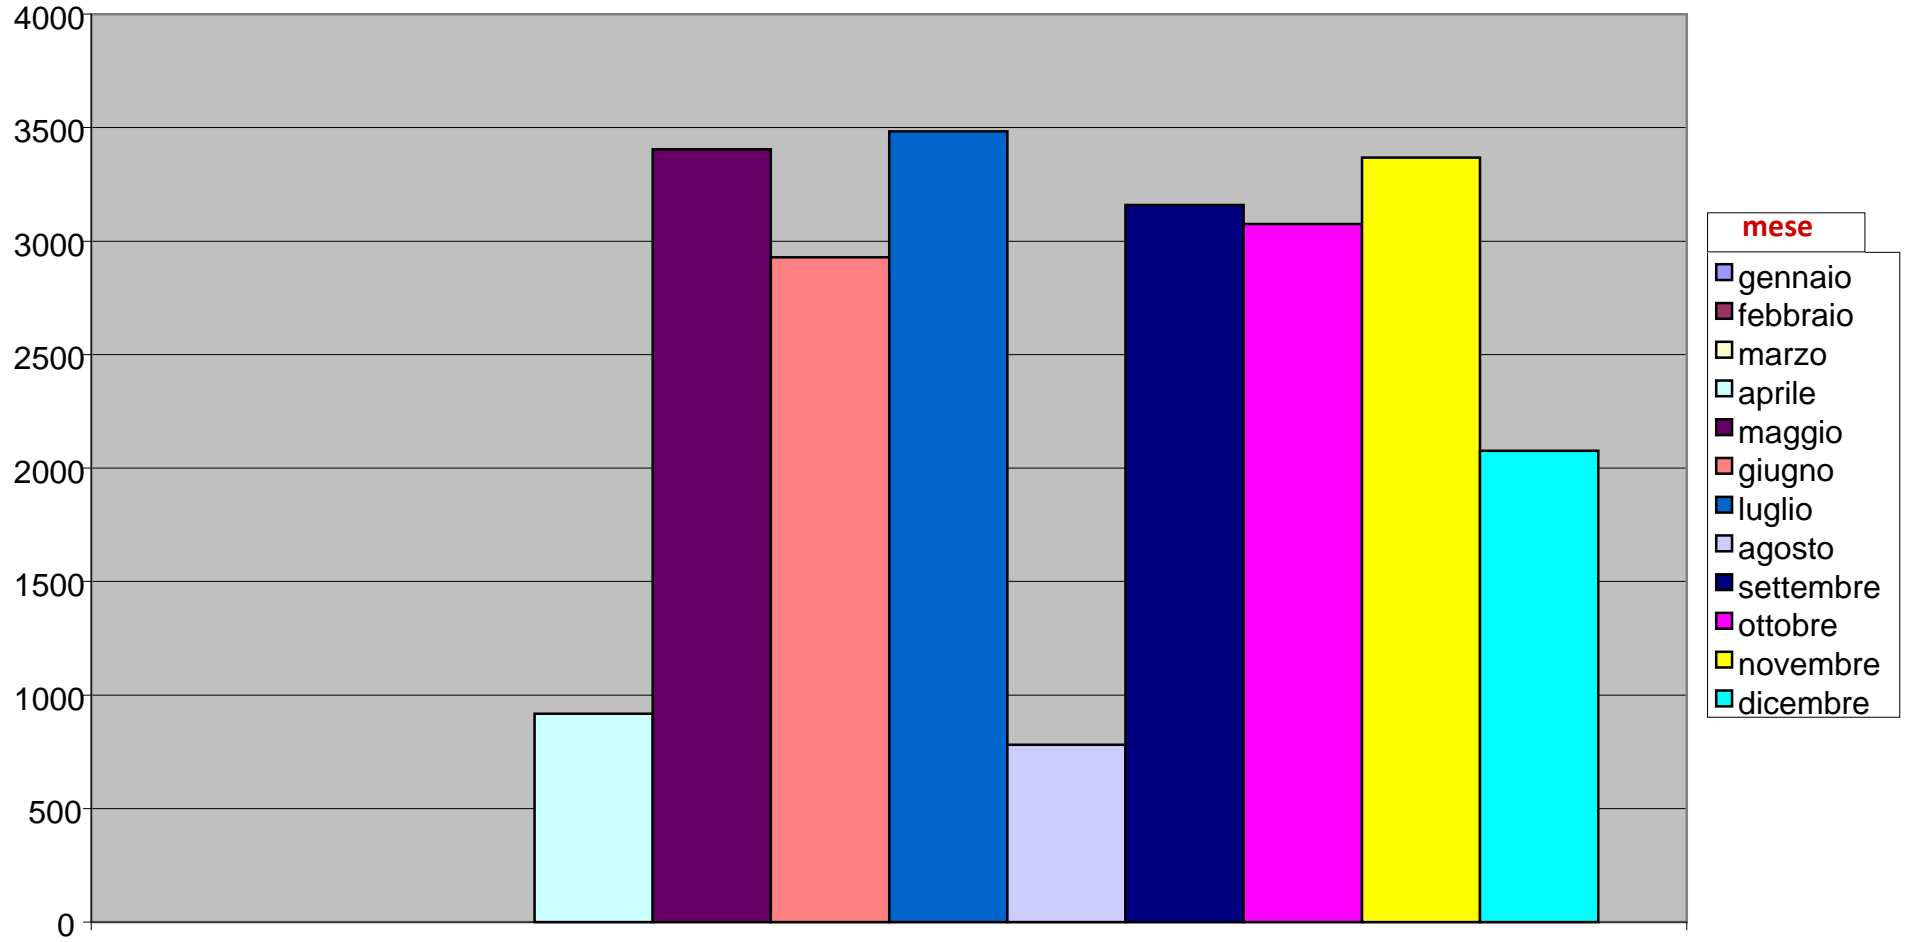

Agosto

Dati

- accessi Biasa
- accessi Crociera studio
- accessi Crociera eventi
- accessi internet

Settembre

Dati

- accessi Biasa
- accessi Crociera studio
- accessi Crociera eventi
- accessi internet

Ottobre

Dati

- accessi Biasa
- accessi Crociera studio
- accessi Crociera eventi
- accessi internet

Novembre

Dati

- accessi Biasa
- accessi Crociera studio
- accessi Crociera eventi
- accessi internet

Dicembre

Dati

- accessi Biasa
- accessi Crociera studio
- accessi Crociera eventi
- accessi internet

Accessi internet

Riepilogo accessi Biasa e internet 2010

Mese	Sesso		PASS Temporanei	Totale complessivo
	F	M	NULL	
4 - aprile	909	472	280	1661
5 - maggio	4167	1577	437	6181
6 - giugno	3161	1474	377	5012
7 - luglio	3711	1720	454	5885
8 - agosto	672	392	441	1505
9 - settembre	2802	1194	1279	5275
10 - ottobre	2740	1138	1670	5548
11 - novembre	2790	1297	2001	6088
12 - dicembre	1712	850	1206	3768
Totale complessivo	22664	10114	8145	40923