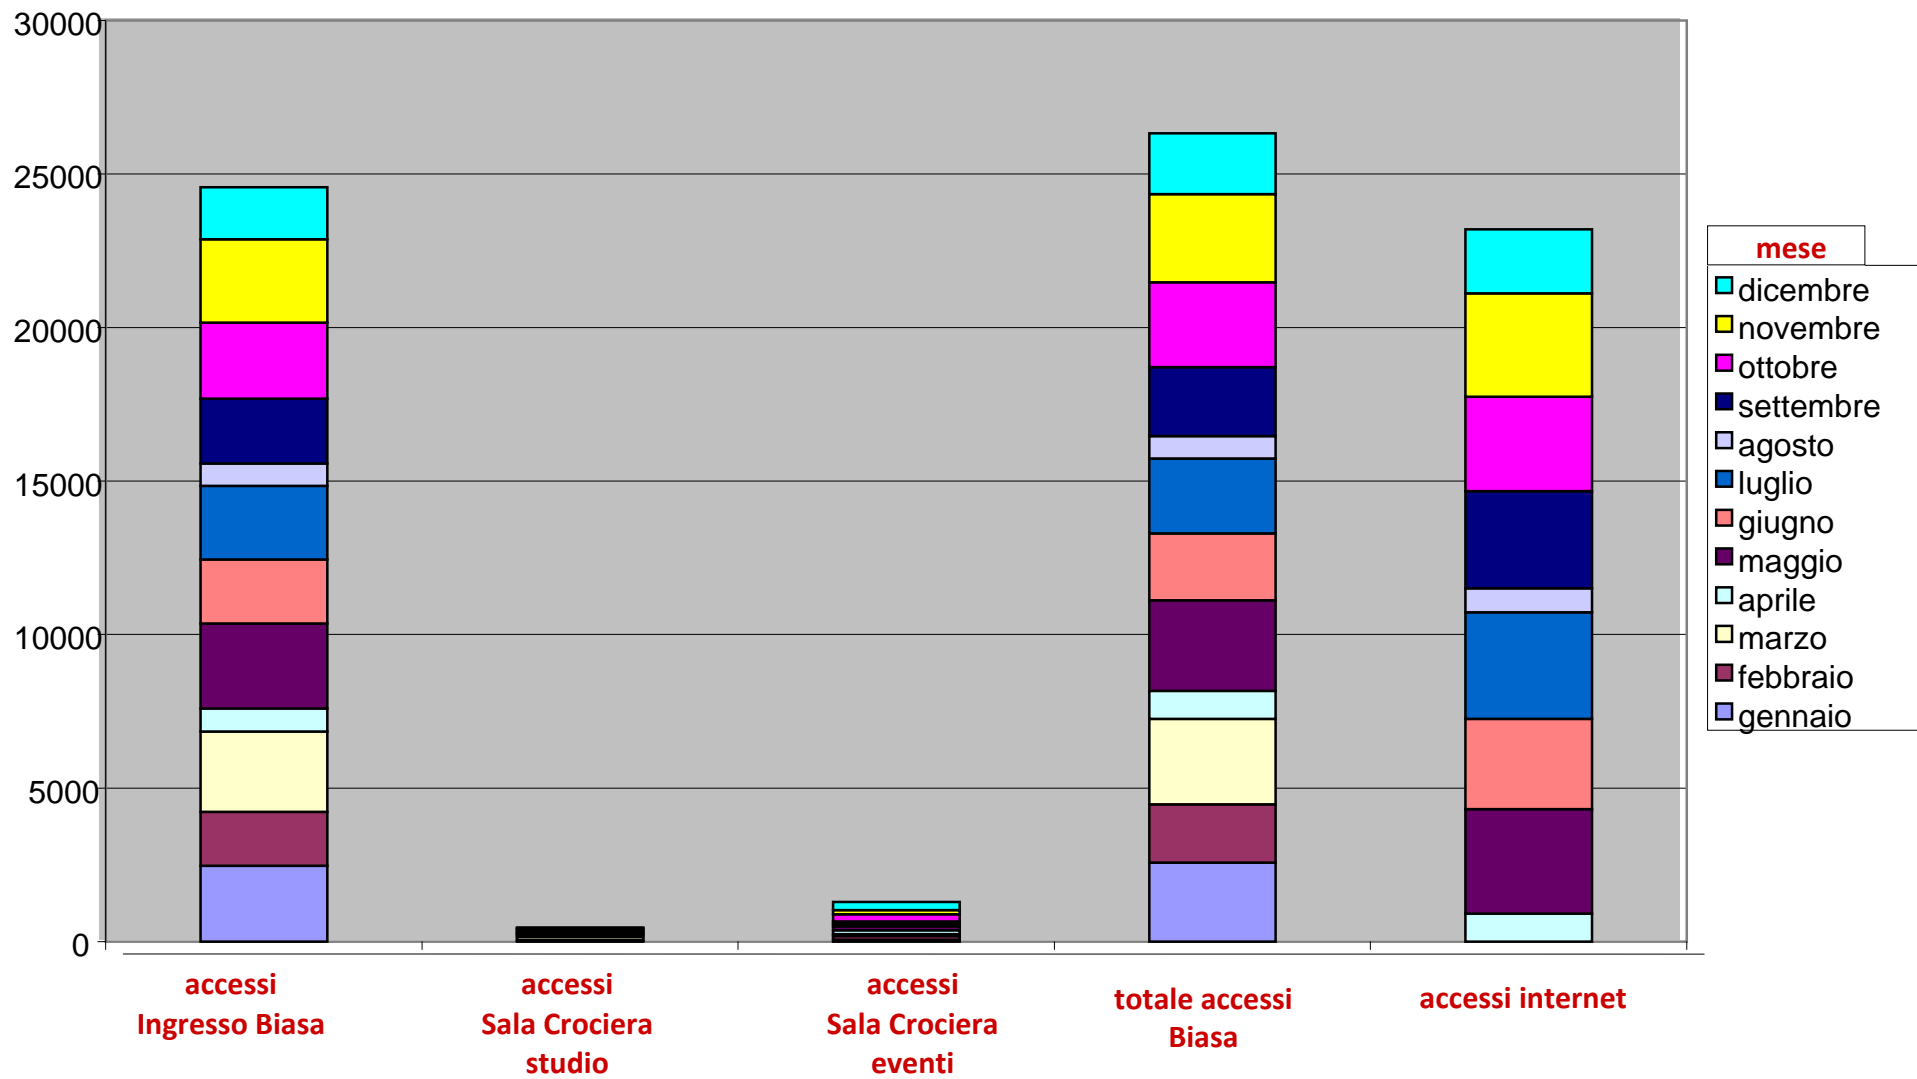

Biblioteca di Archeologia e Storia dell'Arte

00187 Roma - Piazza Venezia, 3 - Tel.06/6977001 Fax 06/6781167

RIEPILOGO UTENTI – DATI COMPLESSIVI 2010

mese	accessi ingresso Biasa	accessi Sala Crociera per eventi	accessi Sala Crociera per studio	Totale accessi	utilizzo internet	Totale complessivo
gennaio	2477	66	33	2576	0	2576
febbraio	1749	115	32	1896	0	1896
marzo	2620	67	99	2786	0	2786
aprile	744	123	40	907	917	1824
maggio	2776	134	44	2954	3405	6359
giugno	2083	67	25	2175	2929	5104
luglio	2402	0	41	2443	3483	5926
agosto	724	0	9	733	781	1514
settembre	2116	81	51	2248	3159	5407
ottobre	2472	238	47	2757	3076	5833
novembre	2720	130	21	2871	3368	6239
dicembre	1691	270	22	1983	2077	4060
Totale complessivo	24574	1.291	464	26329	23.195	49524

La gestione informatica degli accessi alla biblioteca inizia nel mese di aprile in via sperimentale e va a regime dal mese di maggio.

L'utente accede alla biblioteca e ai suoi servizi dal touch screen situato all'accoglienza.

Gli accessi alla sala Crociera sono rilevati dai registri cartacei.

accessi Ingresso Biasa

Gennaio

Dati

- accessi Biasa
- accessi Crociera studio
- accessi Crociera eventi

Febbraio

Dati

- accessi Biasa
- accessi Crociera studio
- accessi Crociera eventi

Marzo

Dati

- accessi Biosa
- accessi Crociera studio
- accessi Crociera eventi

Aprile

Dati

- accessi Biasa
- accessi Crociera studio
- accessi Crociera eventi
- accessi internet

Maggio

Dati