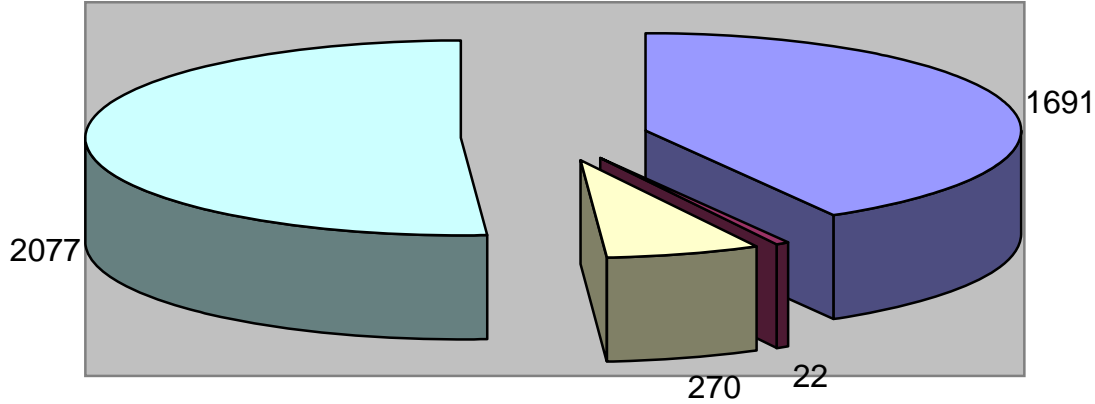

Agosto

Dati

- accessi Biasa
- accessi Crociera studio
- accessi Crociera eventi
- accessi internet

Settembre

Dati

- accessi Biasa
- accessi Crociera studio
- accessi Crociera eventi
- accessi internet

Ottobre

Dati

- accessi Biasa
- accessi Crociera studio
- accessi Crociera eventi
- accessi internet

Novembre

Dati

- accessi Biasa
- accessi Crociera studio
- accessi Crociera eventi
- accessi internet

Dicembre

Dati

- accessi Biasa
- accessi Crociera studio
- accessi Crociera eventi
- accessi internet

Accessi internet

Riepilogo accessi Biasa e internet 2010

Mese	Sesso		PASS Temporanei	Totale complessivo
	F	M	NULL	
4 - aprile	909	472	280	1661
5 - maggio	4167	1577	437	6181
6 - giugno	3161	1474	377	5012
7 - luglio	3711	1720	454	5885
8 - agosto	672	392	441	1505
9 - settembre	2802	1194	1279	5275
10 - ottobre	2740	1138	1670	5548
11 - novembre	2790	1297	2001	6088
12 - dicembre	1712	850	1206	3768
Totale complessivo	22664	10114	8145	40923