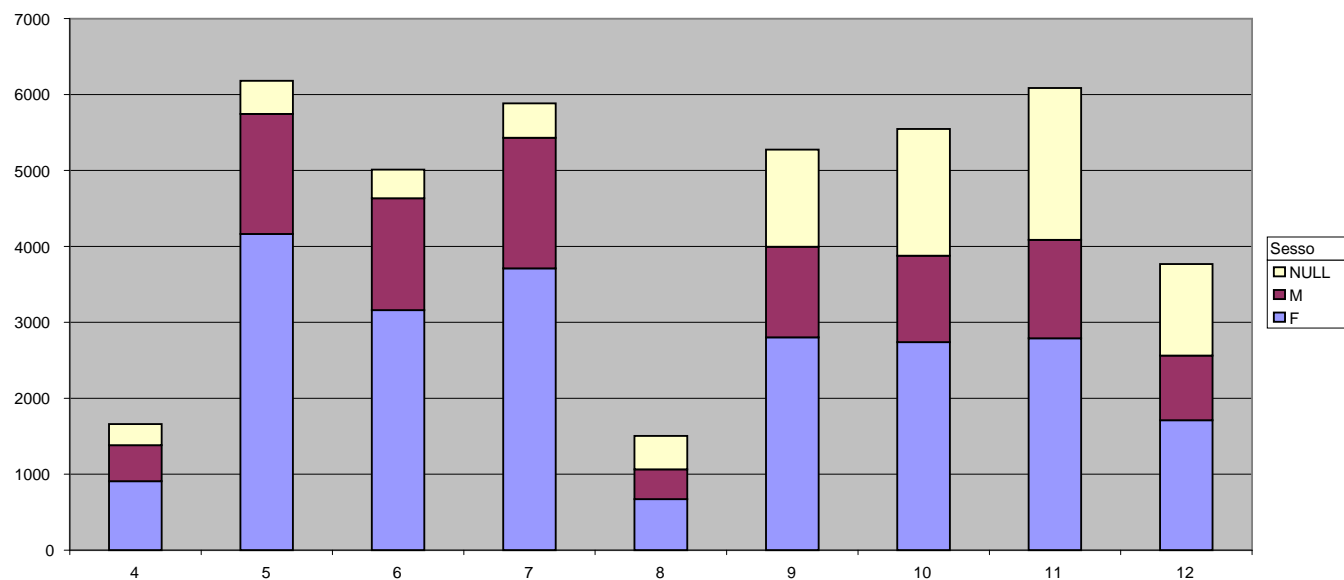

Agosto

Dati

- accessi Biasa
- accessi Crociera studio
- accessi Crociera eventi
- accessi internet

Settembre

Dati

- accessi Biasa
- accessi Crociera studio
- accessi Crociera eventi
- accessi internet

Ottobre

Dati

- accessi Biasa
- accessi Crociera studio
- accessi Crociera eventi
- accessi internet

Novembre

Dati

- accessi Biasa
- accessi Crociera studio
- accessi Crociera eventi
- accessi internet

Dicembre

Dati

- accessi Biasa
- accessi Crociera studio
- accessi Crociera eventi
- accessi internet

Accessi internet

Riepilogo accessi Biasa e internet 2010

Mese	Sesso		PASS Temporanei	Totale complessivo
	F	M	NULL	
4 - aprile	909	472	280	1661
5 - maggio	4167	1577	437	6181
6 - giugno	3161	1474	377	5012
7 - luglio	3711	1720	454	5885
8 - agosto	672	392	441	1505
9 - settembre	2802	1194	1279	5275
10 - ottobre	2740	1138	1670	5548
11 - novembre	2790	1297	2001	6088
12 - dicembre	1712	850	1206	3768
Totale complessivo	22664	10114	8145	40923

Operazione	4 - Aprile	5 - Maggio	6 - Giugno	7 - Luglio	8 - Agosto	9 - Settembre	10 - Ottobre	11 - Novembre	12 - Dicembre	Totale complessivo
Ingresso biblioteca	744	2776	2083	2402	724	2116	2472	2720	1691	17728
Utilizzo internet	917	3405	2929	3483	781	3159	3076	3368	2077	23195
Totale complessivo	1661	6181	5012	5885	1505	5275	5548	6088	3768	40923