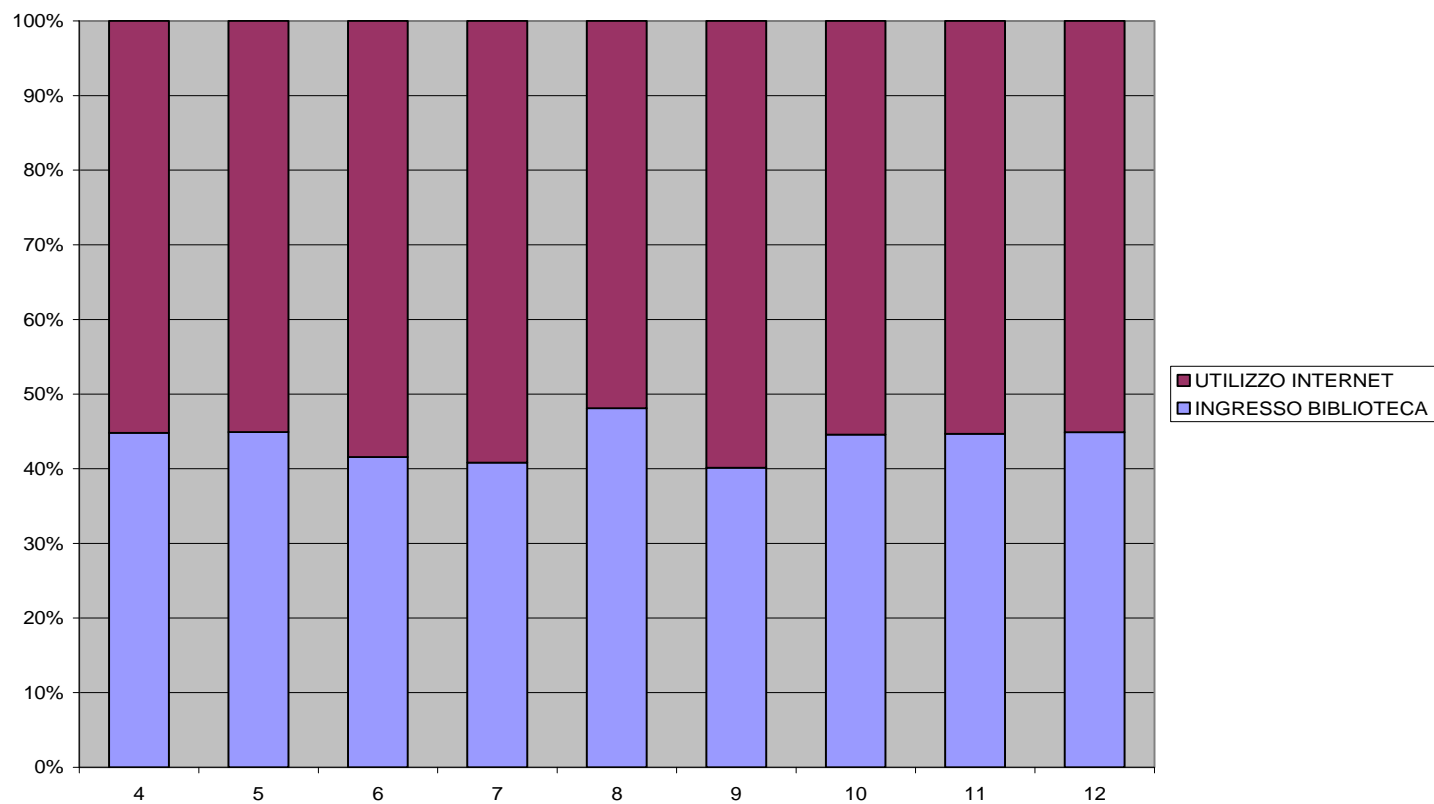

Dati

- accessi Biasa
- accessi Crociera studio
- accessi Crociera eventi
- accessi internet

Novembre

Dati

- accessi Biasa
- accessi Crociera studio
- accessi Crociera eventi
- accessi internet

Dicembre

Dati

- accessi Biasa
- accessi Crociera studio
- accessi Crociera eventi
- accessi internet

Accessi internet

Riepilogo accessi Biasa e internet 2010

Mese	Sesso		PASS Temporanei	Totale complessivo
	F	M	NULL	
4 - aprile	909	472	280	1661
5 - maggio	4167	1577	437	6181
6 - giugno	3161	1474	377	5012
7 - luglio	3711	1720	454	5885
8 - agosto	672	392	441	1505
9 - settembre	2802	1194	1279	5275
10 - ottobre	2740	1138	1670	5548
11 - novembre	2790	1297	2001	6088
12 - dicembre	1712	850	1206	3768
Totale complessivo	22664	10114	8145	40923

Operazione	4 - Aprile	5 - Maggio	6 - Giugno	7 - Luglio	8 - Agosto	9 - Settembre	10 - Ottobre	11 - Novembre	12 - Dicembre	Totale complessivo
Ingresso biblioteca	744	2776	2083	2402	724	2116	2472	2720	1691	17728
Utilizzo internet	917	3405	2929	3483	781	3159	3076	3368	2077	23195
Totale complessivo	1661	6181	5012	5885	1505	5275	5548	6088	3768	40923

Accessi alla sala Barbo e alla sala Reference

Mese	Sala		Totale complessivo
	BARBO	REFERENCE	
4- Aprile	11	33	44
5- Maggio	1864	2198	4062
6- Giugno	1271	1791	3062
7- Luglio	1471	1314	2785
8- Agosto	447	94	541
9- Settembre	1276	6	1282
10- Ottobre	1486	76	1562
11- Novembre	1189	952	2141
12- Dicembre	808	718	1526
Totale complessivo	9823	7182	17005