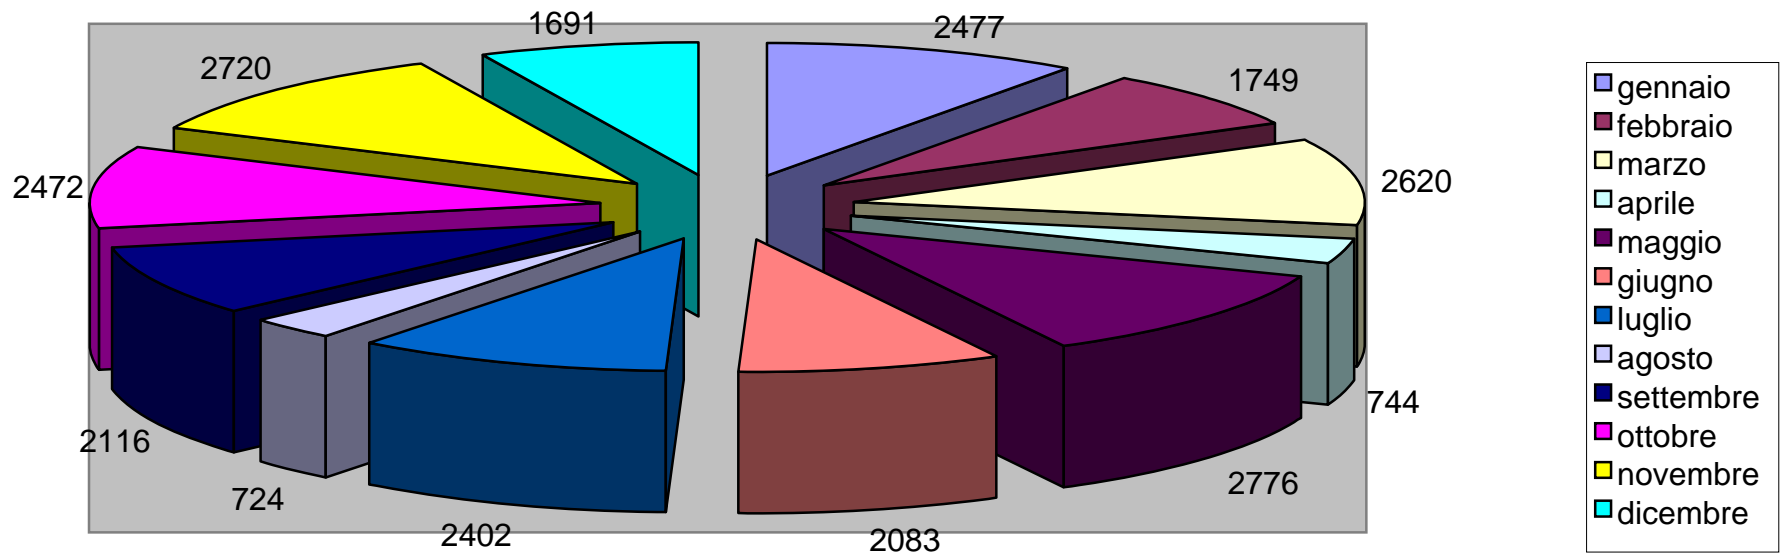

La gestione informatica degli accessi alla biblioteca inizia nel mese di aprile in via sperimentale e va a regime dal mese di maggio.

L'utente accede alla biblioteca e ai suoi servizi dal touch screen situato all'accoglienza.

L'abilitazione agli accessi alla sala Barbo e alla sala Reference è successiva all'ingresso in biblioteca.

Per i primi 3 mesi dell'anno le rilevazioni sono state effettuate dal conteggio delle carte d'entrata.

Gli accessi alla sala Crociera sono rilevati dai registri cartacei.

accessi Ingresso Biasa

Gennaio

Dati

- accessi Biasa
- accessi Crociera studio
- accessi Crociera eventi

Febbraio

Dati

- accessi Biasa
- accessi Crociera studio
- accessi Crociera eventi